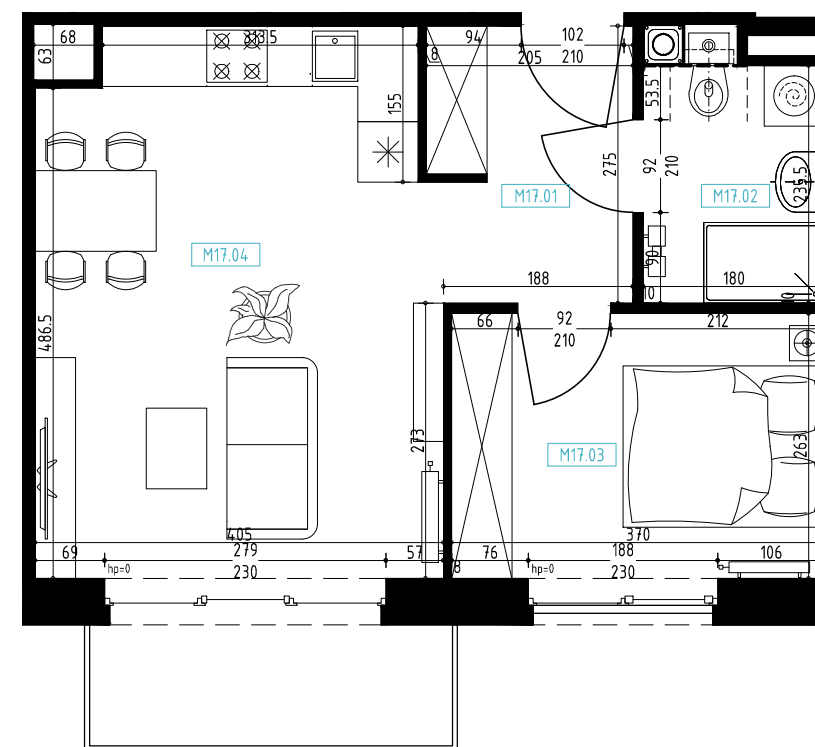

rzut lokalu, skala 1:75
poziom +1

Łowiccy Grupa Deweloperska
ul. Krauthofera 13/1, 60-203 Poznań

Prawa Autorskie dla TRIGONY Sp. z o.o. Wszelkie prawa zastrzeżone. Copyright by TRIGONY Sp. z o.o. All rights reserved.

opracowanie/wydanie
Poznań, grudzień 2021