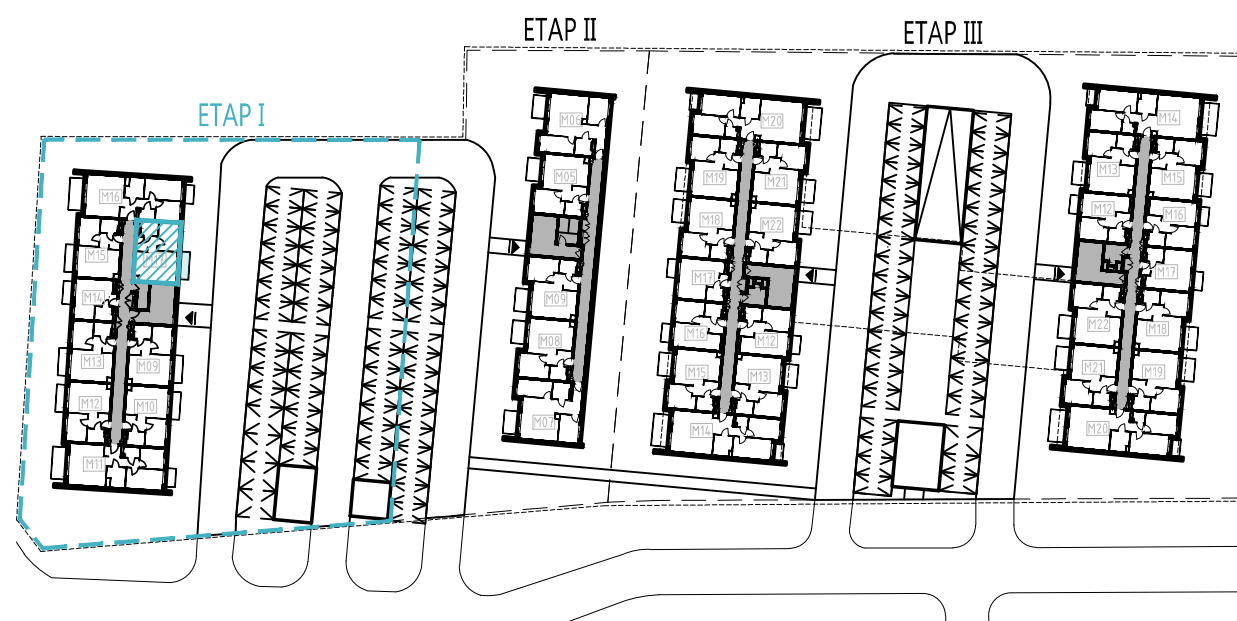

NOWA
MUROWANA

ZESPÓŁ BUDYNKÓW MIESZKALNYCH WIELORODZINNYCH

62-085 Murowana Goślina

etap/budynek/piętro - numer lokalu

I.A.1 - M17

ZESTAWIENIE POWIERZCHNI

Nr	Nazwa Pomieszczenia	[m²]
M17.01	KORYTARZ	5,39
M17.02	ŁAZIENKA	4,24
M17.03	POKÓJ	9,73
M17.04	POKÓJ Z ANEKSEM KUCH.	21,40
		40,75

POWIERZCHNIA BALKONU
4,32 m²