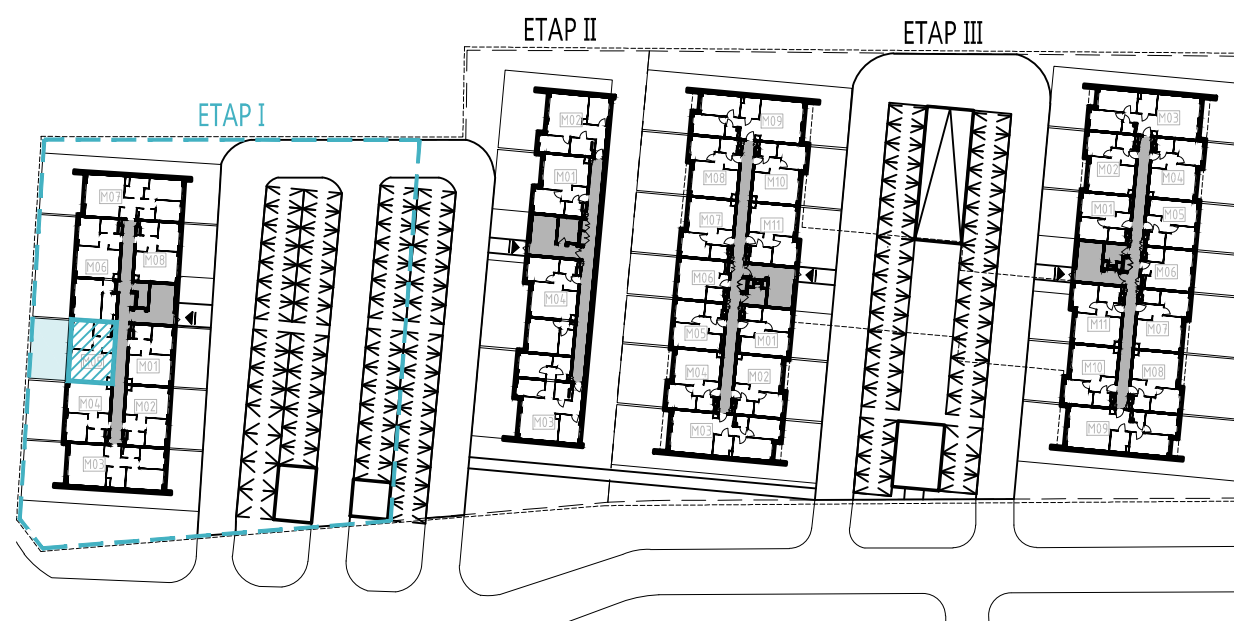

**NOWA
MUROWANA**

ZESPÓŁ BUDYNKÓW MIESZKALNYCH WIELORODZINNYCH

62-085 Murowana Goślina

etap/budynek/piętro - numer lokalu

I.A.0 - M05

ZESTAWIENIE POWIERZCHNI

Nr	Nazwa Pomieszczenia	[m²]
M05.01	KORYTARZ	5,39
M05.02	POKÓJ Z ANEKSEM KUCH.	21,40
M05.03	POKÓJ	9,73
M05.04	ŁAZIENKA	4,24
		40,75

POWIERZCHNIA OGRODU
39,95 m²