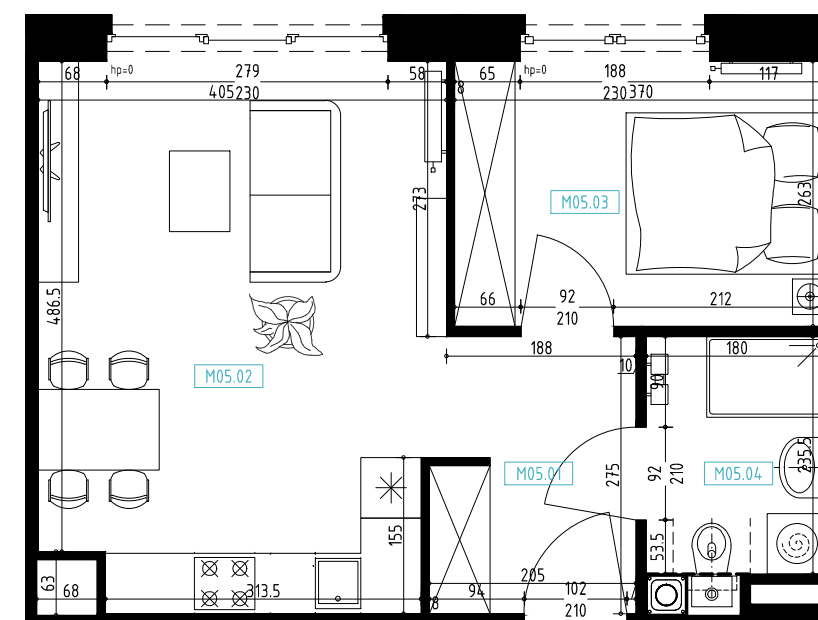

rzut lokalu, skala 1:75
poziom +0

Łowiczy Grupa Deweloperska
ul. Krauthofera 13/1, 60-203 Poznań

Prawa Autorskie dla TRIGONY Sp. z o.o. Wszelkie prawa zastrzeżone. Copyright by TRIGONY Sp. z o.o. All rights reserved.

opracowanie/wydanie
Poznań, grudzień 2021