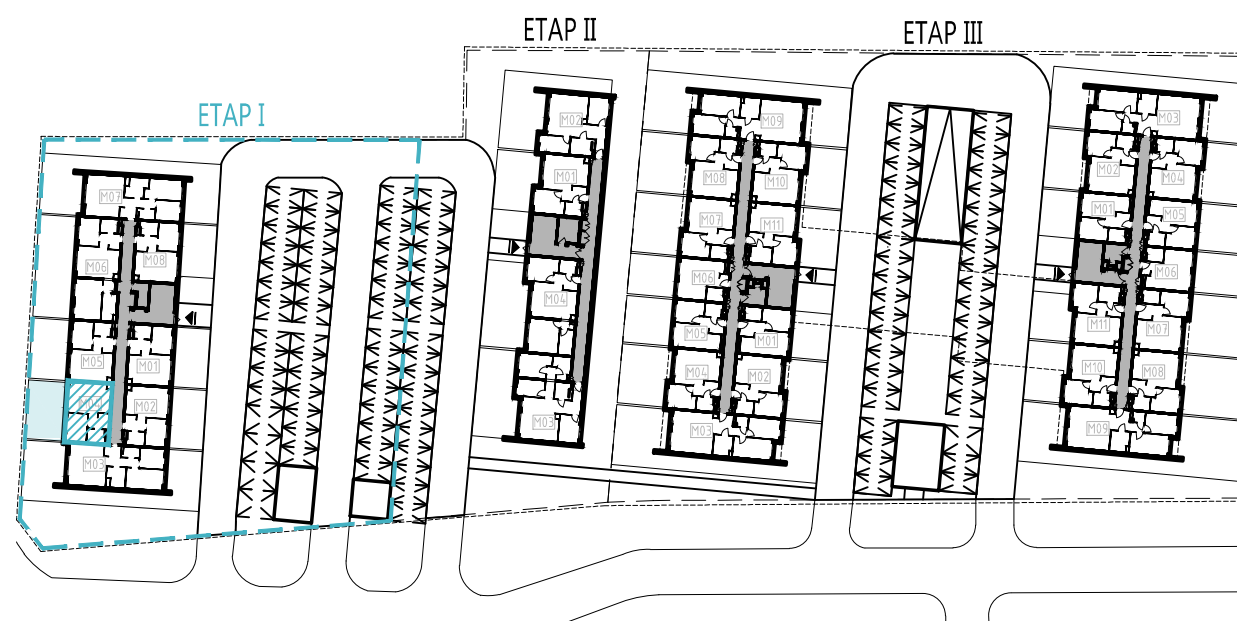

NOWA
MUROWANA

ZESPÓŁ BUDYNKÓW MIESZKALNYCH WIELORODZINNYCH

62-085 Murowana Goślina

etap/budynek/piętro - numer lokalu

I.A.0 - M04

ZESTAWIENIE POWIERZCHNI

Nr	Nazwa Pomieszczenia	[m²]
M04.01	KORYTARZ	5,39
M04.02	ŁAZIENKA	4,24
M04.03	POKÓJ	9,73
M04.04	POKÓJ Z ANEKSEM KUCH.	21,40
		40,75

POWIERZCHNIA OGRODU
38,80 m²