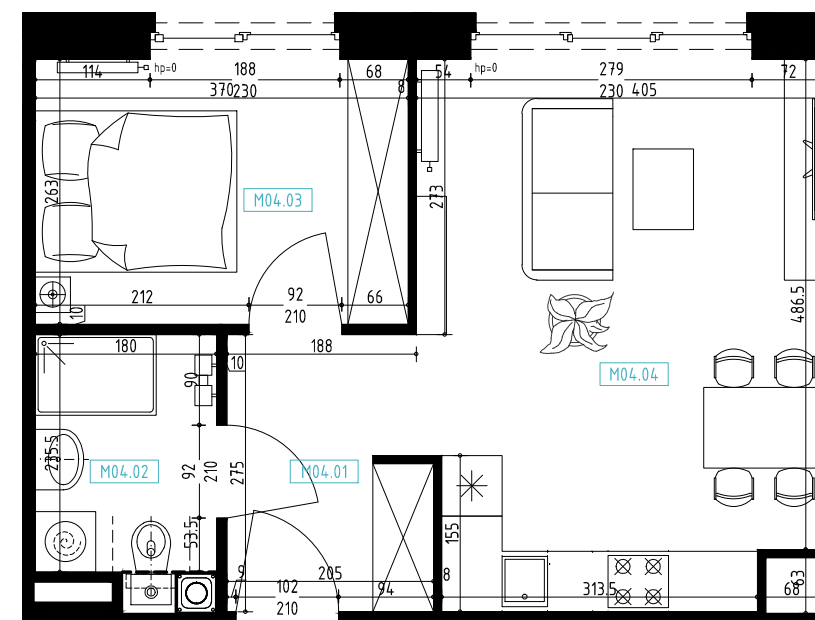

rzut lokalu, skala 1:75
poziom +0

Łowiccy Grupa Deweloperska
ul. Krauthofera 13/1, 60-203 Poznań

Prawa Autorskie dla TRIGONY Sp. z o.o. Wszelkie prawa zastrzeżone. Copyright by TRIGONY Sp. z o.o. All rights reserved.

opracowanie/wydanie
Poznań, grudzień 2021